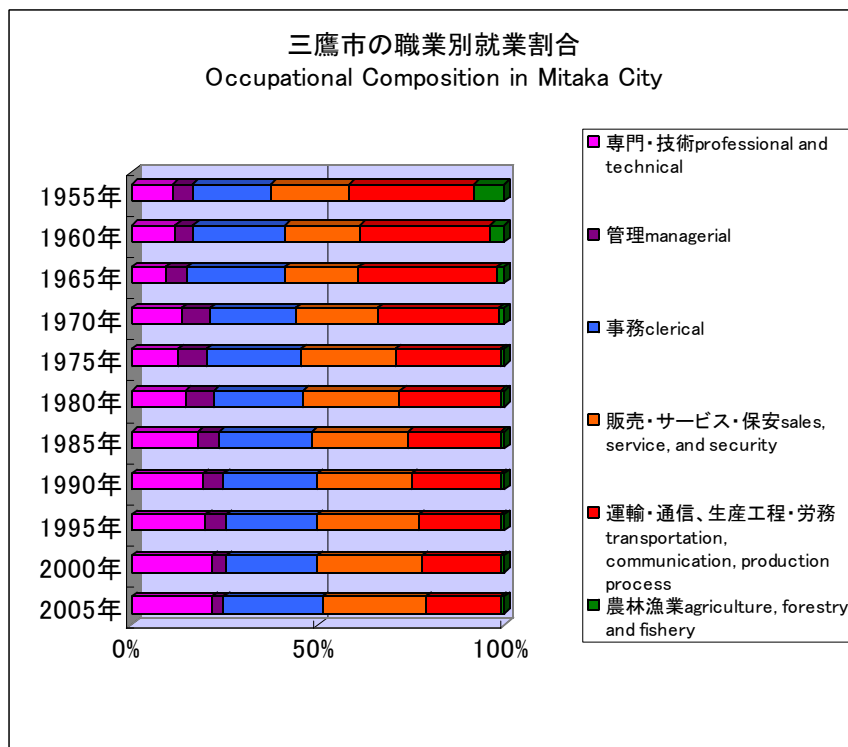

三鷹市の職業別人口構成（1955-2005）

資料) 国勢調査

Source) Population Census

	専門・技術	管理	事務	販売・サービス・保安	運輸・通信、生産工程・労務	農林漁業	計
1955年	2,775	1,404	5,344	5,448	8,483	2,131	25,586
1960年	4,794	1,952	10,121	8,138	14,326	1,574	40,917
1965年	5,754	3,553	16,433	12,232	22,995	1,318	62,292
1970年	9,830	5,715	16,830	16,300	23,760	1,125	74,040
1975年	9,570	5,555	19,335	19,210	21,520	695	76,140
1980年	11,209	5,746	18,528	20,158	20,878	780	77,299
1985年	14,312	4,638	20,181	21,181	20,031	824	81,875
1990年	16,317	4,616	21,245	21,686	20,145	818	86,254
1995年	16,896	4,646	20,947	23,040	18,880	793	86,374
2000年	17,194	3,101	19,598	22,435	16,913	741	82,110
2005年	16,036	2,314	19,856	20,619	14,836	716	77,153

構成比	専門・技術	管理	事務	販売・サービス・保安	運輸・通信、技能・労務	農林漁業	計
1955年	10.8	5.5	20.9	21.3	33.2	8.3	100.0
1960年	11.7	4.8	24.7	19.9	35.0	3.8	100.0
1965年	9.2	5.7	26.4	19.6	36.9	2.1	100.0
1970年	13.3	7.7	22.7	22.0	32.1	1.5	100.0
1975年	12.6	7.3	25.4	25.2	28.3	0.9	100.0
1980年	14.5	7.4	24.0	26.1	27.0	1.0	100.0
1985年	17.5	5.7	24.6	25.9	24.5	1.0	100.0
1990年	18.9	5.4	24.6	25.1	23.4	0.9	100.0
1995年	19.6	5.4	24.3	26.7	21.9	0.9	100.0
2000年	20.9	3.8	23.9	27.3	20.6	0.9	100.0
2005年	20.8	3.0	25.7	26.7	19.2	0.9	100.0