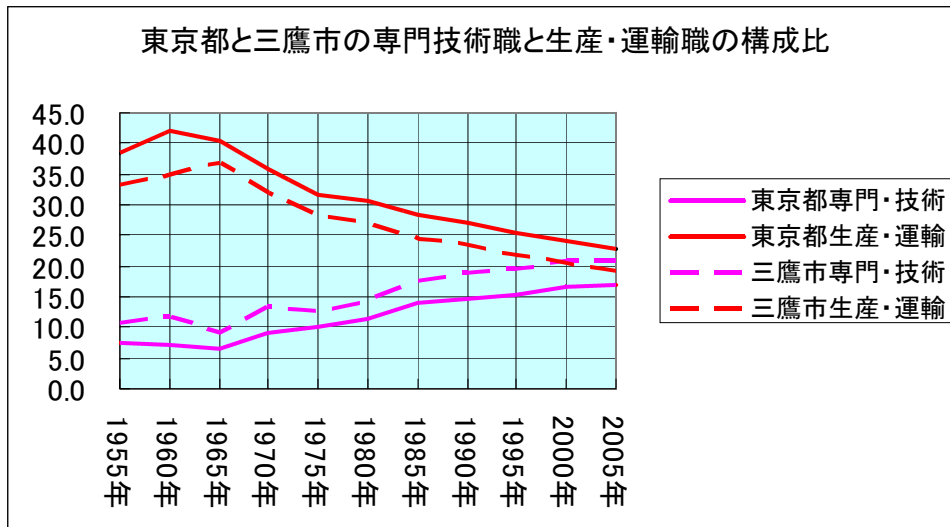

資料) 国勢調査

注) 「生産・運輸」は、「生産工程・労務」と「運輸・通信」の合計

	東京都		三鷹市	
	専門・技術	生産・運輸	専門・技術	生産・運輸
1955年	7.4	38.5	10.8	33.2
1960年	7.2	42.2	11.7	35.0
1965年	6.4	40.5	9.2	36.9
1970年	9.3	35.8	13.3	32.1
1975年	10.1	31.5	12.6	28.3
1980年	11.3	30.5	14.5	27.0
1985年	13.9	28.4	17.5	24.5
1990年	14.7	27.1	18.9	23.4
1995年	15.2	25.5	19.6	21.9
2000年	16.6	24.0	20.9	20.6
2005年	17.1	22.7	20.8	19.2