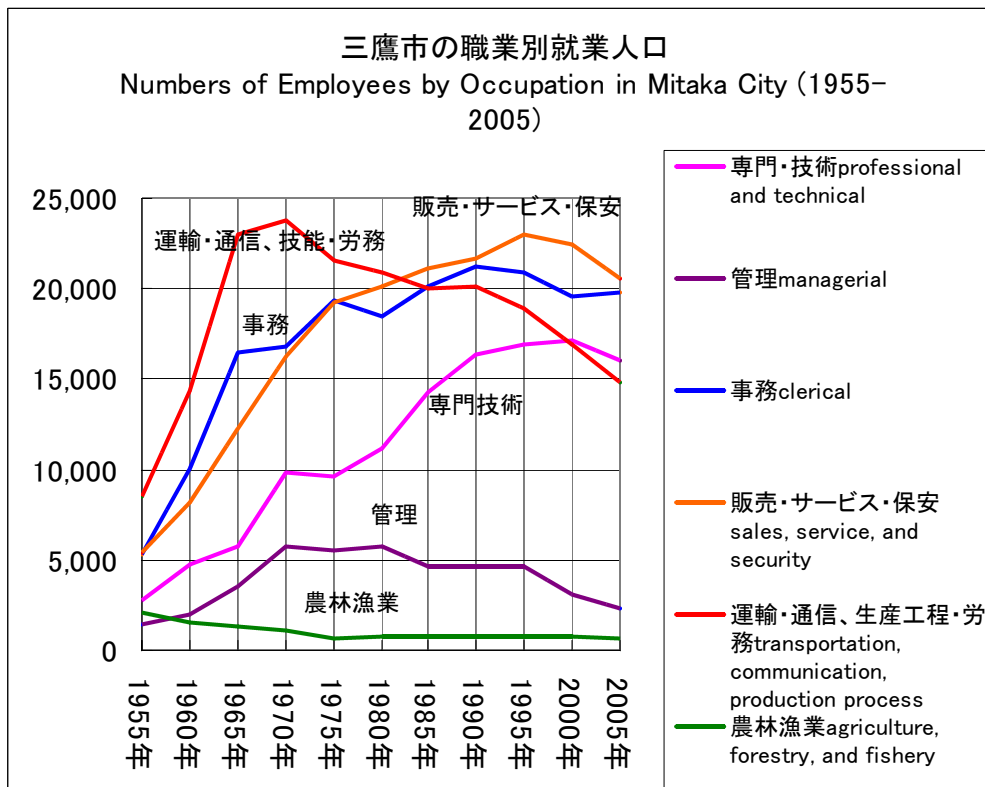

三鷹市の職業別人口構成（1955-2005）

資料) 国勢調査

Source) Population Census

	専門・技術	管理	事務	販売・サービス・保安	運輸・通信、生産工程・労務	農林漁業	計
1955年	2,775	1,404	5,344	5,448	8,483	2,131	25,586
1960年	4,794	1,952	10,121	8,138	14,326	1,574	40,917
1965年	5,754	3,553	16,433	12,232	22,995	1,318	62,292
1970年	9,830	5,715	16,830	16,300	23,760	1,125	74,040
1975年	9,570	5,555	19,335	19,210	21,520	695	76,140
1980年	11,209	5,746	18,528	20,158	20,878	780	77,299
1985年	14,312	4,638	20,181	21,181	20,031	824	81,875
1990年	16,317	4,616	21,245	21,686	20,145	818	86,254
1995年	16,896	4,646	20,947	23,040	18,880	793	86,374
2000年	17,194	3,101	19,598	22,435	16,913	741	82,110
2005年	16,036	2,314	19,856	20,619	14,836	716	77,153

構成比	専門・技術	管理	事務	販売・サービス・保安	運輸・通信、技能・労務	農林漁業	計
1955年	10.8	5.5	20.9	21.3	33.2	8.3	100.0
1960年	11.7	4.8	24.7	19.9	35.0	3.8	100.0
1965年	9.2	5.7	26.4	19.6	36.9	2.1	100.0
1970年	13.3	7.7	22.7	22.0	32.1	1.5	100.0
1975年	12.6	7.3	25.4	25.2	28.3	0.9	100.0
1980年	14.5	7.4	24.0	26.1	27.0	1.0	100.0
1985年	17.5	5.7	24.6	25.9	24.5	1.0	100.0
1990年	18.9	5.4	24.6	25.1	23.4	0.9	100.0
1995年	19.6	5.4	24.3	26.7	21.9	0.9	100.0
2000年	20.9	3.8	23.9	27.3	20.6	0.9	100.0
2005年	20.8	3.0	25.7	26.7	19.2	0.9	100.0